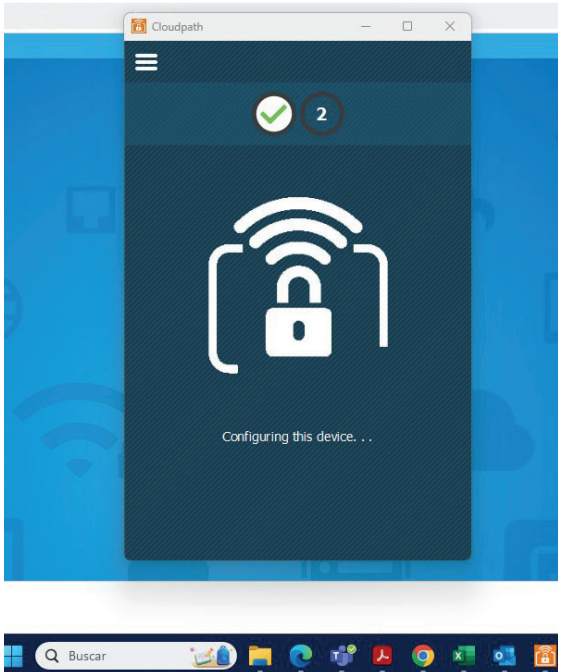

¿Quieres instalar este certificado?

Sí

No

07

Cierre la aplicación de Cloudpath.

Recibirá un correo informativo con asunto “Notificación de Acceso con Certificado a Red Inalámbrica UCR” indicando el nombre del dispositivo registrado y la fecha de vigencia del certificado generado en el proceso.

09

Valide la conexión ingresando al sitio web www.ucr.ac.cr

The image shows the top portion of the Universidad de Costa Rica website. At the top left is the university's logo, a circular emblem with a tree and a sun. To its right, the text "UNIVERSIDAD DE COSTA RICA" is displayed in a blue header bar. Below the header is a navigation menu with five items: "Estudiantes", "Docencia", "Investigación", "Acción Social", and "Organización". The main content area features a photograph of four students in white lab coats and safety glasses working in a laboratory. They are looking at a laptop and some equipment. A dark text box is overlaid on the bottom left of the photo, containing the text: "Conozca cómo es estudiar Ingeniería en la mejor universidad de Centroamérica. Estudiantes de la UCR tienen acceso a tecnología de punta, laboratorios de primer mundo, y a personal docente y científico de excelencia y calidad". At the bottom right of the photo area, the text "NOTICIAS UCR" is visible.