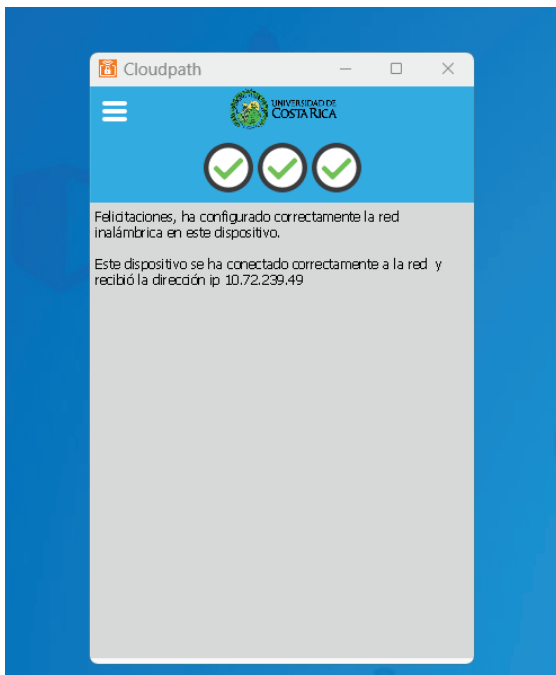

Huella digital (sha1): FE07A79A 9F74BC40 D4E29F4E 9705AD43 2070E2DC

Advertencia:

Si instalas este certificado de raíz, Windows confiará automáticamente en cualquier certificado emitido por esta CA. La instalación de un certificado con una huella digital sin confirmar supone un riesgo para la seguridad. Al hacer clic en "Sí", asumes este riesgo.

¿Quieres instalar este certificado?

Sí

No

07

Cierre la aplicación de Cloudpath.

Recibirá un correo informativo con asunto “Notificación de Acceso con Certificado a Red Inalámbrica UCR” indicando el nombre del dispositivo registrado y la fecha de vigencia del certificado generado en el proceso.

09

Valide la conexión ingresando al sitio web www.ucr.ac.cr

The image shows the top portion of the Universidad de Costa Rica website. At the top left is the university's logo, a circular emblem with a tree and a sun. To its right, the text "UNIVERSIDAD DE COSTA RICA" is displayed in a blue header bar. Below the header is a navigation menu with five items: "Estudiantes", "Docencia", "Investigación", "Acción Social", and "Organización". The main content area features a photograph of four students in white lab coats and safety glasses working in a laboratory. They are looking at a laptop and some equipment. A dark text box is overlaid on the bottom left of the photo, containing the text: "Conozca cómo es estudiar Ingeniería en la mejor universidad de Centroamérica. Estudiantes de la UCR tienen acceso a tecnología de punta, laboratorios de primer mundo, y a personal docente y científico de excelencia y calidad". At the bottom right of the photo area, the text "NOTICIAS UCR" is visible.